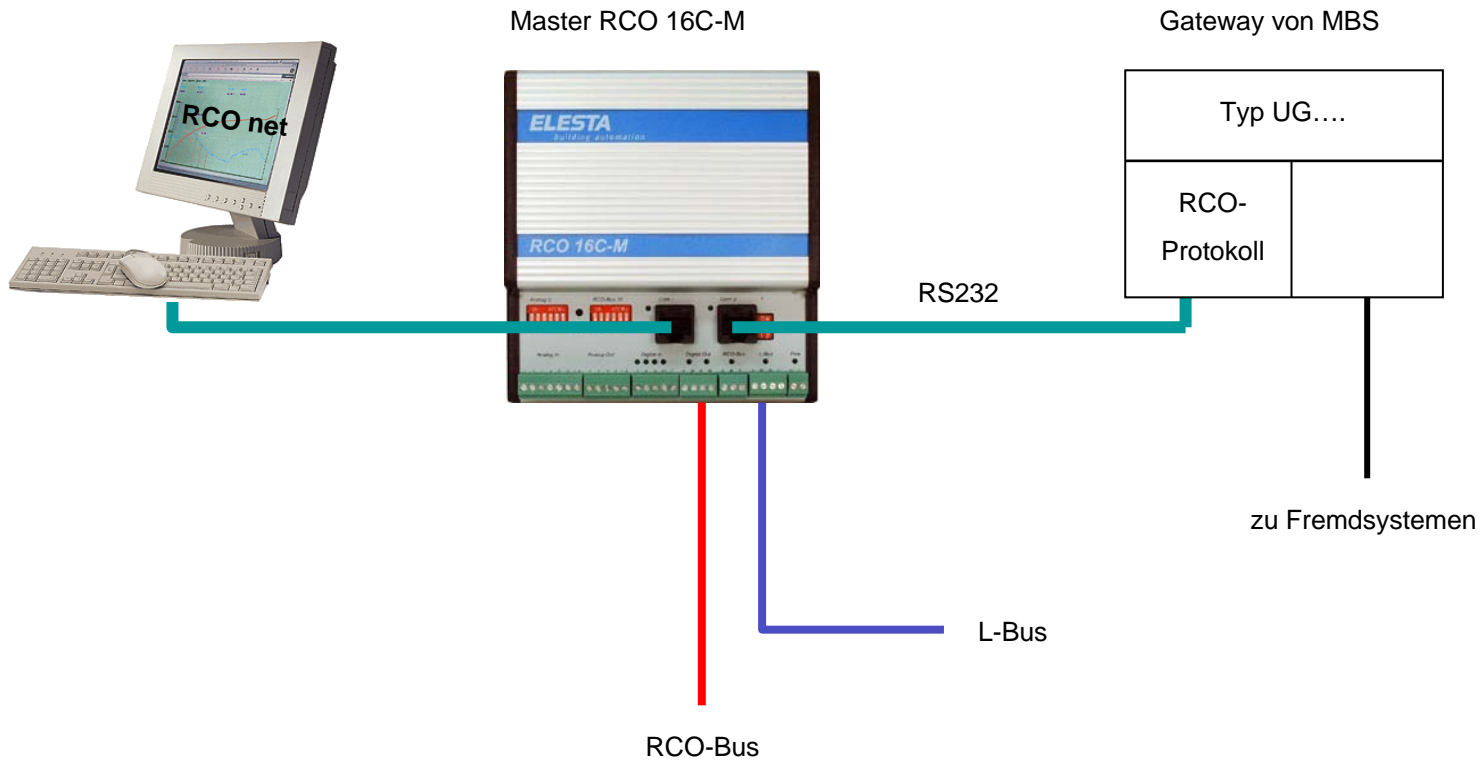

Controlesta RCO **Gateway-Anbindungen**

Controlesta RCO

Controlesta RCO: Gateway-Anbindungen

Controlesta RCO: Gateway-Anbindungen

Lieferant:
Firma MBS GmbH
Römerstr. 15
47809 Krefeld

Tel.: 02151 / 72 94-0
Fax.: 02151 / 72 94-50
info@mbs.software.de

Controlesta RCO: Gateway-Anbindungen

Controlesta RCO: Gateway-Anbindungen

Die Universal-Gateways mit max. 2 Protokollen
in Abstufungen von

25 Datenpunkten
bis
10.000 Datenpunkten

Firma MBS bietet auch Dienstleistungen für

- Erstellung der Projektierung der entspr. Datenpunkte
- Inbetriebnahme