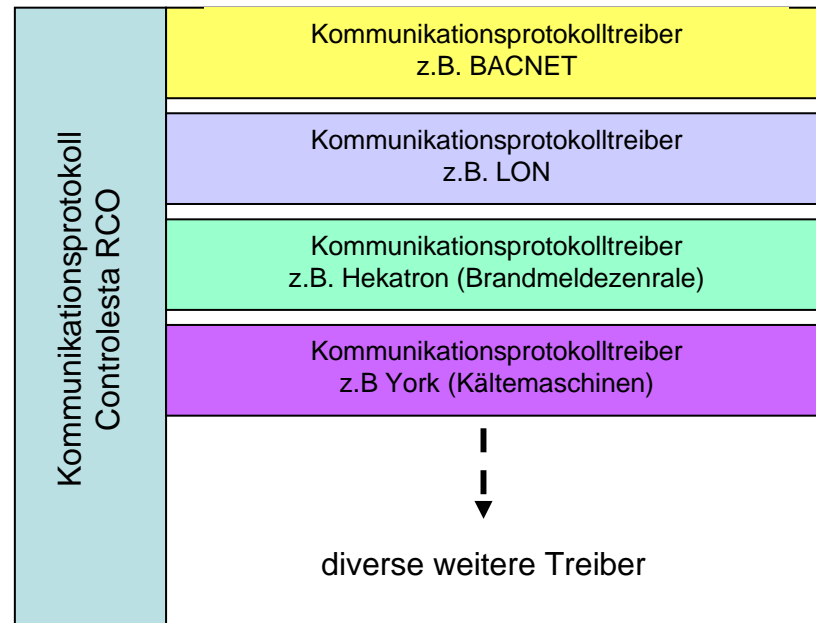

Controlesta RCO **Gateway-Anbindungen**

Controlesta RCO

Controlesta RCO: Gateway-Anbindungen

Controlesta RCO: Gateway-Anbindungen

Lieferant:
Firma MBS GmbH
Römerstr. 15
47809 Krefeld

Tel.: 02151 / 72 94-0
Fax.: 02151 / 72 94-50
info@mbs.software.de

Controlesta RCO: Gateway-Anbindungen

Controlesta RCO: Gateway-Anbindungen

Die Universal-Gateways mit max. 2 Protokollen
in Abstufungen von

25 Datenpunkten
bis
10.000 Datenpunkten

Firma MBS bietet auch Dienstleistungen für

- Erstellung der Projektierung der entspr. Datenpunkte
- Inbetriebnahme