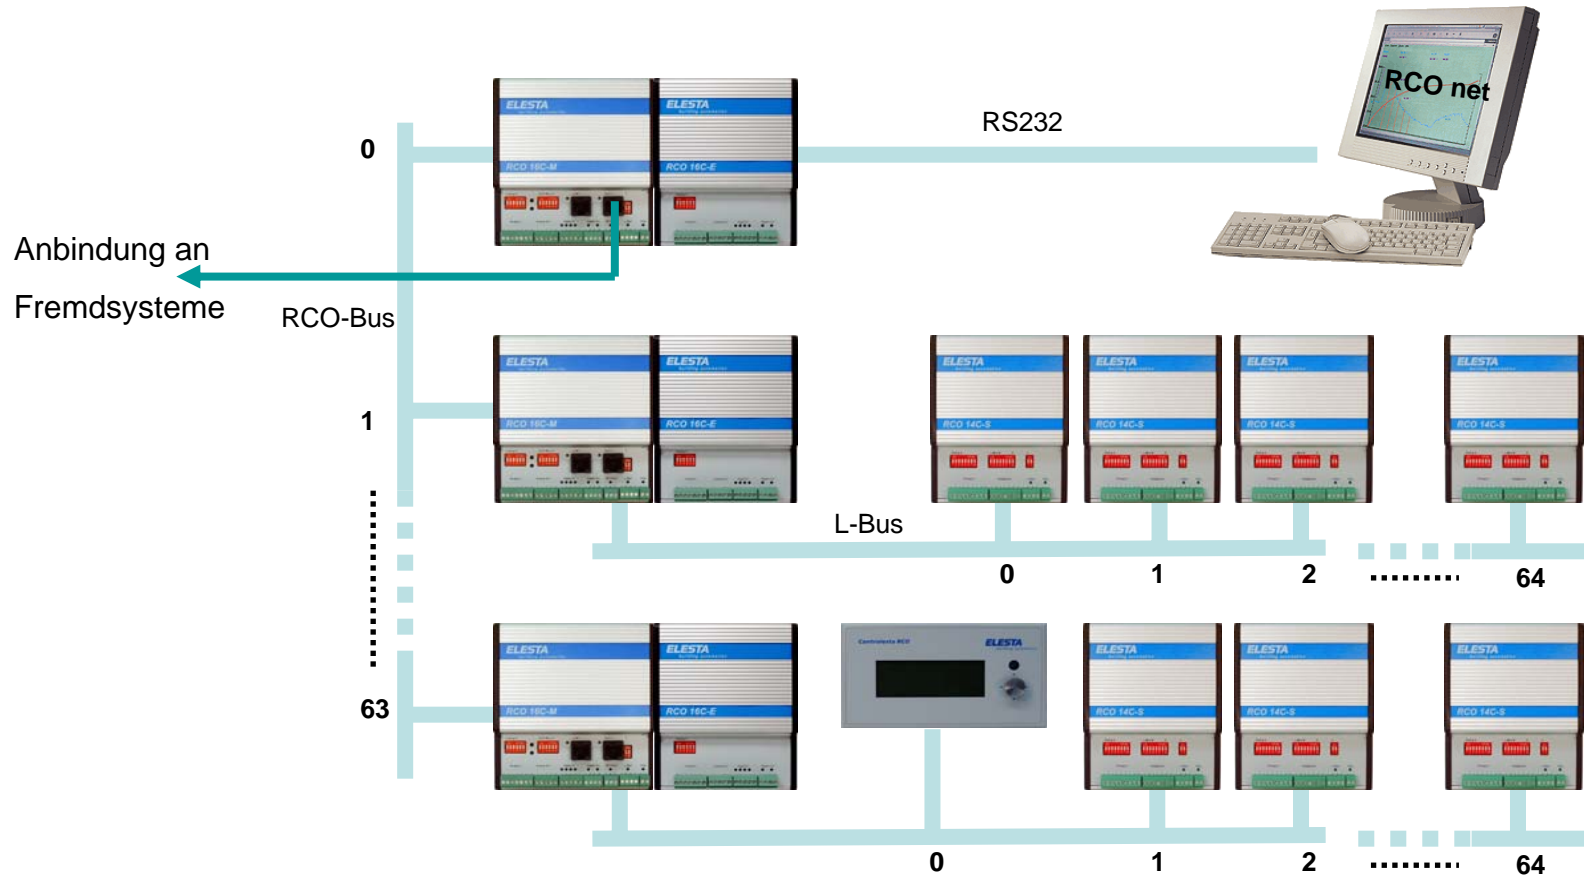

Controlesta RCO **Gateway-Anbindungen**

Controlesta RCO

Controlesta RCO: Gateway-Anbindungen

Controlesta RCO: Gateway-Anbindungen

Lieferant:
Firma MBS GmbH
Römerstr. 15
47809 Krefeld

Tel.: 02151 / 72 94-0
Fax.: 02151 / 72 94-50
info@mbs.software.de

Controlesta RCO: Gateway-Anbindungen

Controlesta RCO: Gateway-Anbindungen

Die Universal-Gateways mit max. 2 Protokollen
in Abstufungen von

25 Datenpunkten
bis
10.000 Datenpunkten

Firma MBS bietet auch Dienstleistungen für

- Erstellung der Projektierung der entspr. Datenpunkte
- Inbetriebnahme